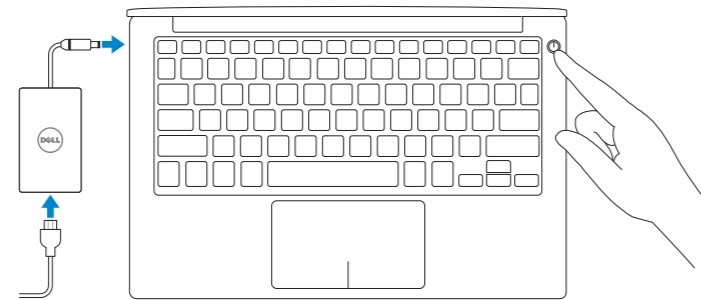

XPS 13

Quick Start Guide

Schnellstart-Handbuch
Guida introduttiva rapida
Hızlı Başlangıç Kılavuzu
מדריך התחלה מהירה

1 Connect the power adapter and press the power button

Netzadapter anschließen und Betriebsschalter drücken
Connettere l'adattatore di alimentazione e premere il pulsante Accensione
Güç adaptörünü takıp güç düğmesine basın
חבר את מתאם החשמל ולחץ על לחצן ההפעלה

2 Finish Windows setup

Windows-Setup abschließen | Terminare l'installazione di Windows
Windows kurulumunu tamamlayın | הגדרת Windows הסתיימה

Enable security and updates
Sicherheit und Aktualisierungen aktivieren
Abilitare sicurezza e aggiornamenti
Güvenlik ve güncelleştirmeleri etkinleştirin
אפשר אבטחה ועדכונים