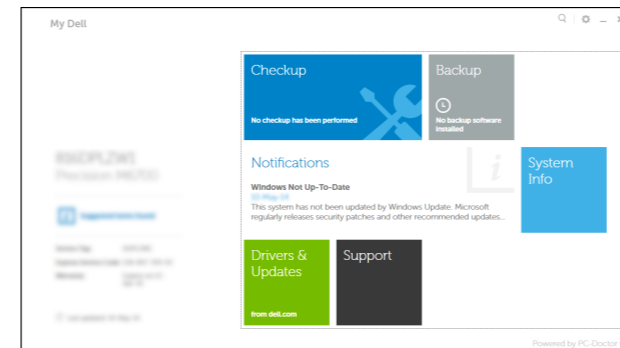

Locate your Dell apps

Ihre Dell Apps auffindig machen | Individuare le app Dell
Dell uygulamalarını bulun | אתר את אפליקציות Dell שלך

Register your computer
Computer registrieren | Registrare il computer
Bilgisayarınızı kaydedin | רשום את המחשב שלך

Dell Backup and Recovery
Dell Backup and Recovery | Backup e recupero di Dell
Dell Backup and Recovery | Dell Backup and Recovery

My Dell
Mein Dell | Il mio Dell
Dell Bilgisayarım | שלי Dell