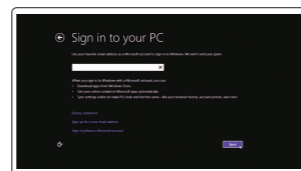

2 Finish Windows setup

Windows-Setup abschließen | Terminare l'installazione di Windows
Windows kurulumunu tamamlayın | הגדרת Windows הסתיימה

Enable security and updates
Sicherheit und Aktualisierungen aktivieren
Abilitare sicurezza e aggiornamenti
Güvenlik ve güncelleştirmeleri etkinleştirin
אפשר אבטחה ועדכונים

Connect to your network
Mit dem Netzwerk verbinden
Connettere alla rete
Ağınıza bağlanın
התחבר לרשת

- NOTE:** If you are connecting to a secured wireless network, enter the password for the wireless network access when prompted.
 - ANMERKUNG:** Wenn Sie sich mit einem geschützten Wireless-Netzwerk verbinden, geben Sie das Kennwort für das Wireless-Netzwerk ein, wenn Sie dazu aufgefordert werden.
 - N.B.:** se ci si sta connettendo a una rete wireless protetta, inserire la password di accesso alla rete wireless quando richiesto.
 - NOT:** Güvenli bir kablosuz ağa bağlanıyorsanız, sorulduğunda kablosuz ağ erişimi parolasını girin.
- הערה:** אם אתה מתחבר לרשת אלחוטית מאובטחת, הזן את סיסמת הגישה אל הרשת האלחוטית כאשר תבקש לעשות זאת.

Sign in to your Microsoft account or create a local account
Bei Ihrem Microsoft-Konto anmelden oder lokales Konto erstellen
Effettuare l'accesso al proprio account Microsoft oppure creare un account locale
Microsoft hesabınıza oturum açın veya yerel bir hesap oluşturun
היכנס לחשבון Microsoft שלך או צור חשבון מקומי